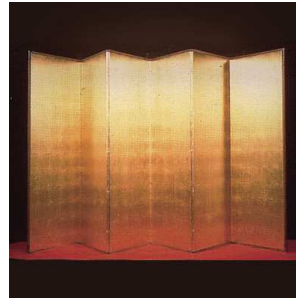

式典用品類①

テープカットポール(重量型)

テープ・リボンは別途

材質：スチール
 商品C D:
 236511 φ 100×H 1100
 ベースφ 400
 重量 40Kg
 カラー：金・銀

金屏風

材質：洋金貼り
 商品C D:
 236372 H 2100(6曲)
 236373 H 2400(6曲)
 1双は2組となります

テープカットポール(軽量型)

テープ・リボンは別途

材質：スチール
 商品C D:
 236511 φ 30×H 1100
 ベースφ 450
 重量 20Kg
 カラー：金

くす玉

材質：
 商品C D:
 236523 φ 900(竹製飾り花)
 236523 φ 900(スチール製金色)
 236521 φ 600(スチール製金色)
 236526 φ 1500(FRP製紅白)

テープカットはさみ

材質：スチール
 商品C D:
 236516 L250
 カラー：金