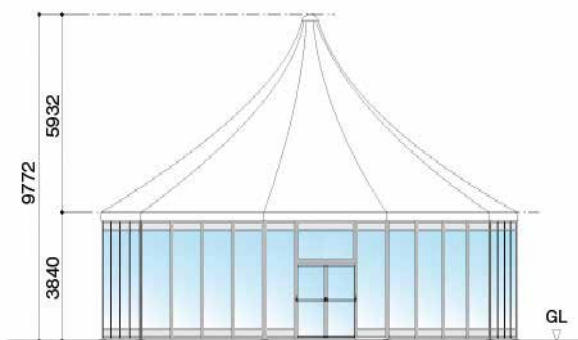

アルフレックス ディスコ

図面

特徴

- 開放的な360°のパノラマ・ガラスウォールと、有効高さ3.8m全高5.9mがつくり出すシンボリックな円形大空間は、新製品発表会やパーティー会場として最適です。
- 円形フロア専用床パネルを採用、内外装ともスタイリッシュなフォルムに仕上がります。

仕様

構造：アルミ骨組構造／膜材：PVCターポリン（防災2級合格品）

形状：10角型／直径：16m／有効高さ：3.8m／全高9.7m／柱間：4.9m

オプション：FRPパネル壁／透明ガラス壁／床パネルほか

商品CD：871002