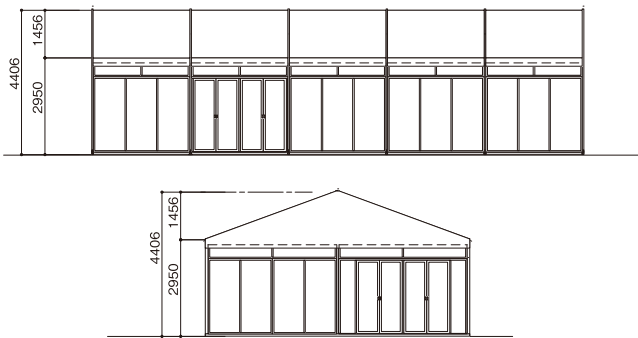

アルフレックス ハイマルチ

立図面

平図面

特徴

- 豊富なオプション・コンポーネントにより、一流ホテルとかわらぬ快適なインテリア空間が実現できます。
- 公園や海浜など屋外で開催での新製品発表会やパーティー会場に最適です。
- 建設工事に大型重機を使用する必要がなく庭園内などへも設置が可能です。

仕様

構造：アルミ骨組構造／膜材：PVCターポリン（防災2級合格品）

オプション：FRPパネル壁／透明ガラス壁／床パネル／トイレ洗面設備ほか

- 商品CD：71532
- W8m × L12m × H2.9m（建面積：96㎡）
 - W8m × L15m × H2.9m（建面積：120㎡）
 - W8m × L18m × H2.9m（建面積：144㎡）
 - W8m × L21m × H2.9m（建面積：168㎡）