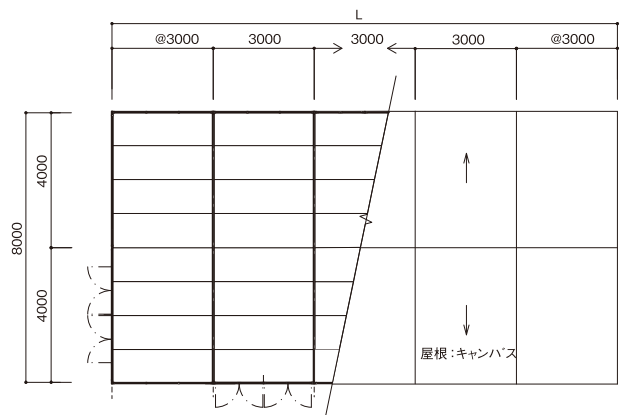

アルフレックス ハイマルチ

立図面

平図面

特徴

- 豊富なオプション・コンポーネントにより、一流ホテルとかわらぬ快適なインテリア空間が実現できます。
- 公園や海浜など屋外で開催での新製品発表会やパーティー会場に最適です。
- 建設工事に大型重機を使用する必要がなく庭園内などへも設置が可能です。

仕様

構造：アルミ骨組構造／膜材：PVCターポリン（防災2級合格品）

オプション：FRPパネル壁／透明ガラス壁／床パネル／トイレ洗面設備ほか

- 商品CD：71532
- W8m × L12m × H2.9m（建面積：96㎡）
 - W8m × L15m × H2.9m（建面積：120㎡）
 - W8m × L18m × H2.9m（建面積：144㎡）
 - W8m × L21m × H2.9m（建面積：168㎡）