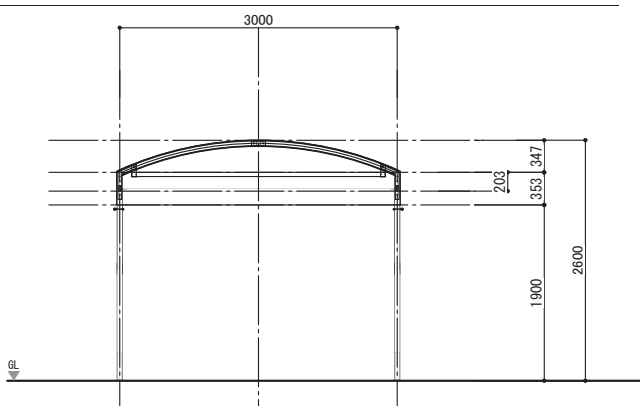

アルフレックス ピッコロ アーチ型

図面

立面図

平面図

断面図

仕様

- 構造：アルミ骨組構造
- 膜材：PVC ターポリン（防炎 2 級合格品）
- 規格：W3.0m×L3.0m×H2.1m
- 商品 CD：
- 76531 W3.0m×L 3.0m
- 76532 W3.0m×L 6.0m
- 76533 W3.0m×L 9.0m
- 76534 W3.0m×L12.0m
- 76535 W3.0m×L15.0m