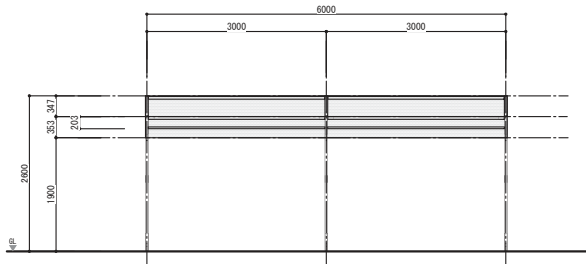

アルフレックス ピッコロ アーチ型

図面

立面図

平面図

断面図

仕様

- 構造：アルミ骨組構造
- 膜材：PVC ターポリン（防炎 2 級合格品）
- 規格：W3.0m×L3.0m×H2.1m
- 商品 CD：
- 76531 W3.0m×L 3.0m
- 76532 W3.0m×L 6.0m
- 76533 W3.0m×L 9.0m
- 76534 W3.0m×L12.0m
- 76535 W3.0m×L15.0m