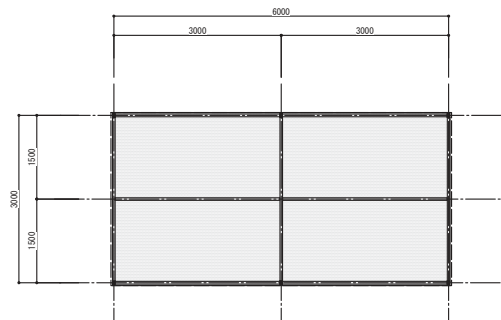

アルフレックス ピッコロ アーチ型

図面

立面図

平面図

断面図

仕様

- 構造：アルミ骨組構造
- 膜材：PVC ターポリン（防炎 2 級合格品）
- 規格：W3.0m×L3.0m×H2.1m
- 商品 CD：
- 76531 W3.0m×L 3.0m
- 76532 W3.0m×L 6.0m
- 76533 W3.0m×L 9.0m
- 76534 W3.0m×L12.0m
- 76535 W3.0m×L15.0m