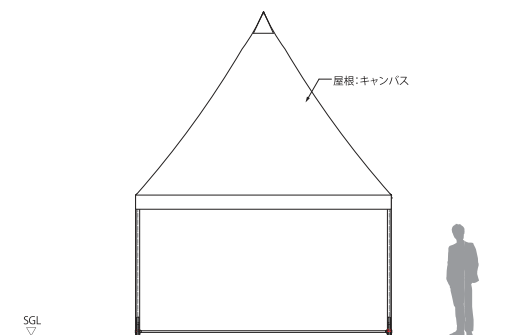

## アルフレックス クアドラ 4

写真は3連棟

### 図面

立面図

平面図

断面図

### 仕様

- 構造：アルミ骨組構造
- キャンバス：PVCターポリン（防火2級）
- 規格：W4m × L4m × H2.2m（有効高）
- オプション：窓付き壁膜／窓なし壁膜／膜床パネル
- 商品CD：861007