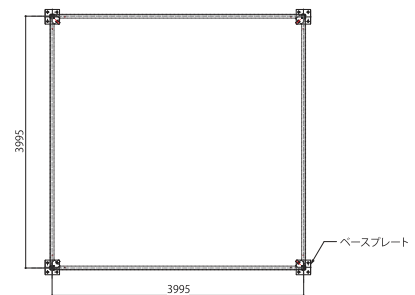

## アルフレックス クアドラ 4

写真は3連棟

### 図面

立面図

平面図

断面図

### 仕様

- 構造：アルミ骨組構造
- キャンバス：PVCターポリン（防火2級）
- 規格：W4m × L4m × H2.2m（有効高）
- オプション：窓付き壁膜／窓なし壁膜／膜床パネル
- 商品CD：861007