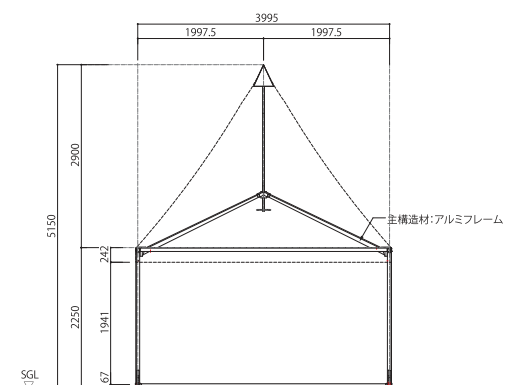

### 図面

立面図

平面図

断面図

### 仕様

- 構造：アルミ骨組構造
- キャンバス：PVCターポリン（防火2級）
- 規格：W4m × L4m × H2.2m（有効高）
- オプション：窓付き壁膜／窓なし壁膜／膜床パネル
- 商品CD：861007