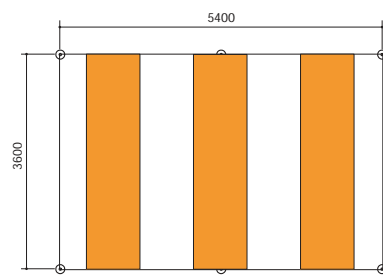

## 図面

立面図

断面図

平面図

## 仕様

構造：骨組膜構造

膜材：PVCターポリン（防災2級合格品）

オレンジ/白・青/白・黄/白・緑/白・赤/白

商品CD： 71411 W3.6m×L5.4m×H2.1m・H2.0m（建面積：19.44㎡）