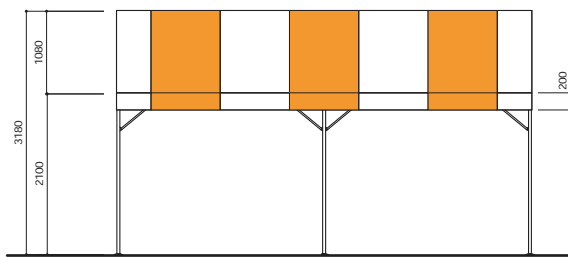

# Pipe Tent Striped(3.6m×5.4m)

パイプテントストライプ

## 図面

立面図

断面図

平面図

## 仕様

構造：骨組膜構造

膜材：PVCターポリン（防災2級合格品）

オレンジ/白・青/白・黄/白・緑/白・赤/白

商品CD： 71411 W3.6m×L5.4m×H2.1m・H2.0m（建面積：19.44㎡）