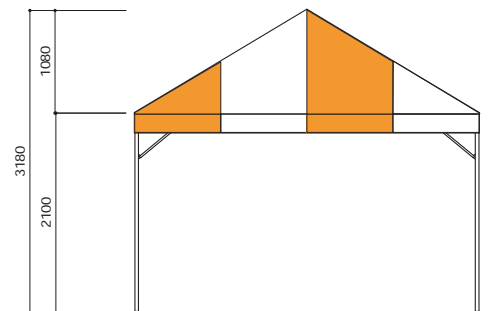

# Pipe Tent Striped(3.6m×5.4m)

パイプテントストライプ

## 図面

立面図

断面図

平面図

## 仕様

構造：骨組膜構造

膜材：PVCターポリン（防災2級合格品）

オレンジ/白・青/白・黄/白・緑/白・赤/白

商品CD： 71411 W3.6m×L5.4m×H2.1m・H2.0m（建面積：19.44㎡）