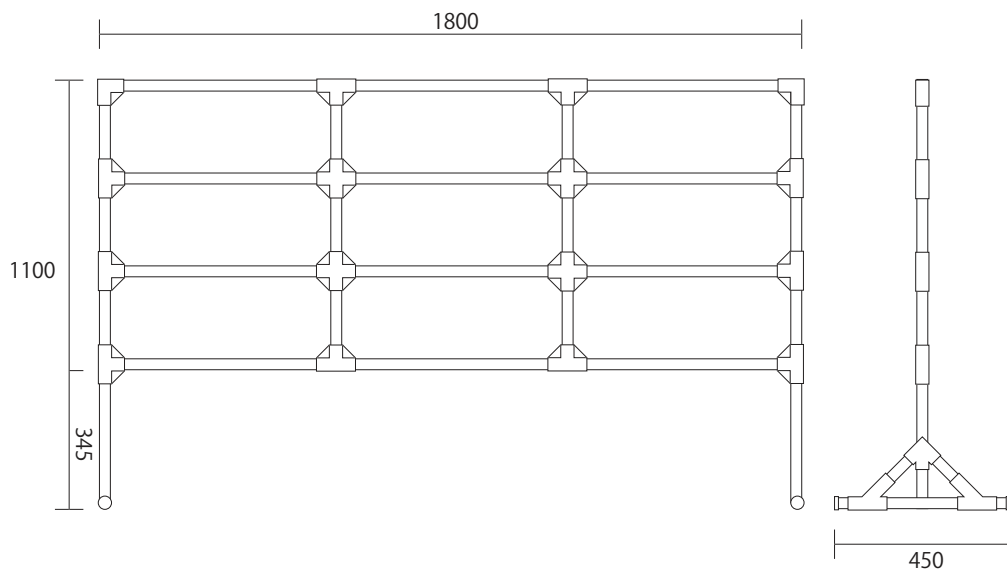

## 図面

## 仕様

パイプ：スチール塩ビコーティング φ28mm

サイズ：幅 1800× 奥行 450× 高さ 1100